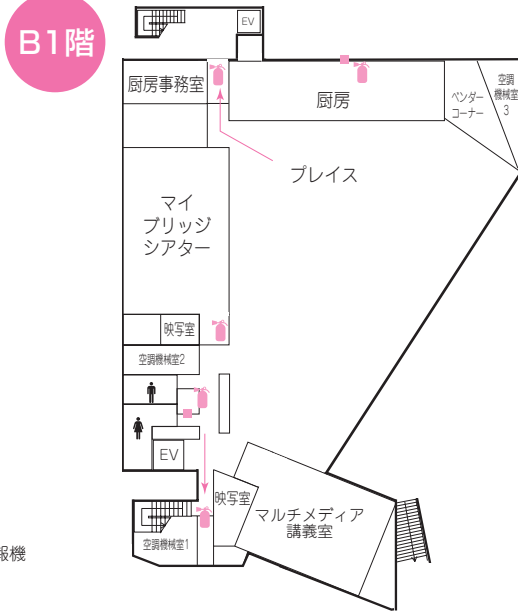

---

- 中野図書館(4号館) 開架書架、書庫、閲覧室、視聴覚コーナー 等

---

- 5号館(芸術情報館) 写大ギャラリー、カメラコレクション、防音多目的室、メインホール5104、講義室(5301~5303)、PC演習室、芸術学研究科博士・修士課程研究室、セミナー室、会議室 等

---

- 6号館 警備員室(AED設置)、ギャラリー6B01、多目的ルーム6B02、講義室(6101~6202)、アクティブラーニングルーム6301、大会議室、会議室、法人事務室、法人会議室、学長室、理事長室、常務理事室 等

---

- クラブハウス(7号館) クラブ部室、写真暗室、学生倉庫、大学倉庫、校友会中野支部、中野祭実行委員会 等

---

- 8号館 学修サポートセンター、相談室 等

1号館

- 🔥 消火器
- 🚒 消火栓・警報機
- 📢 警報機
- ➡ 避難経路
- ★ 避難器具
- 🚫 立入禁止
- 🚬 喫煙所

第9章  
校舎案内

## 2号館