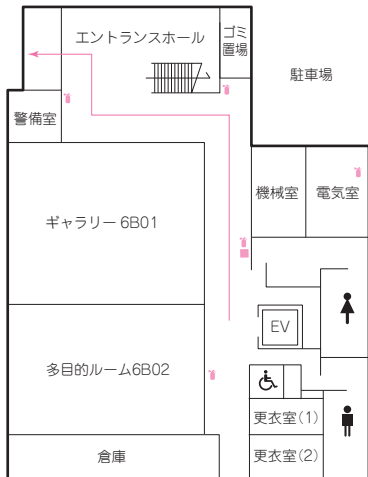

### 5号館(芸術情報館)

### 第9章 校舎案内

- 🔥 消火器
- 🚒 消火栓・警報機
- 📢 警報機
- ➡ 避難経路
- ★ 避難器具
- 🚫 立入禁止
- 🚬 喫煙所

## 6号館

1階

3階

5階

2階

4階

B1階

4階 5階 学生の立入はできません。

## クラブハウス(7号館)

1階

2階

3階

- 🔥 消火器
- 消火栓・警報機
- 警報機
- 避難経路
- ★ 避難器具
- 🚫 立入禁止
- 🚬 喫煙所

第9章 校舎案内