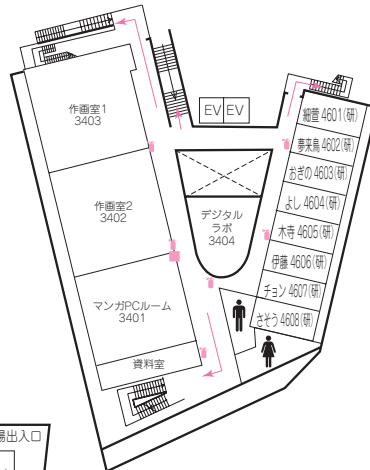

3号館

1階

B1階

4階

5階

3階

2階

- 🔦 消火器
- 消火栓・警報機
- 警報機
- → 避難経路
- ★ 避難器具
- 🚫 立入禁止
- 🚬 喫煙所