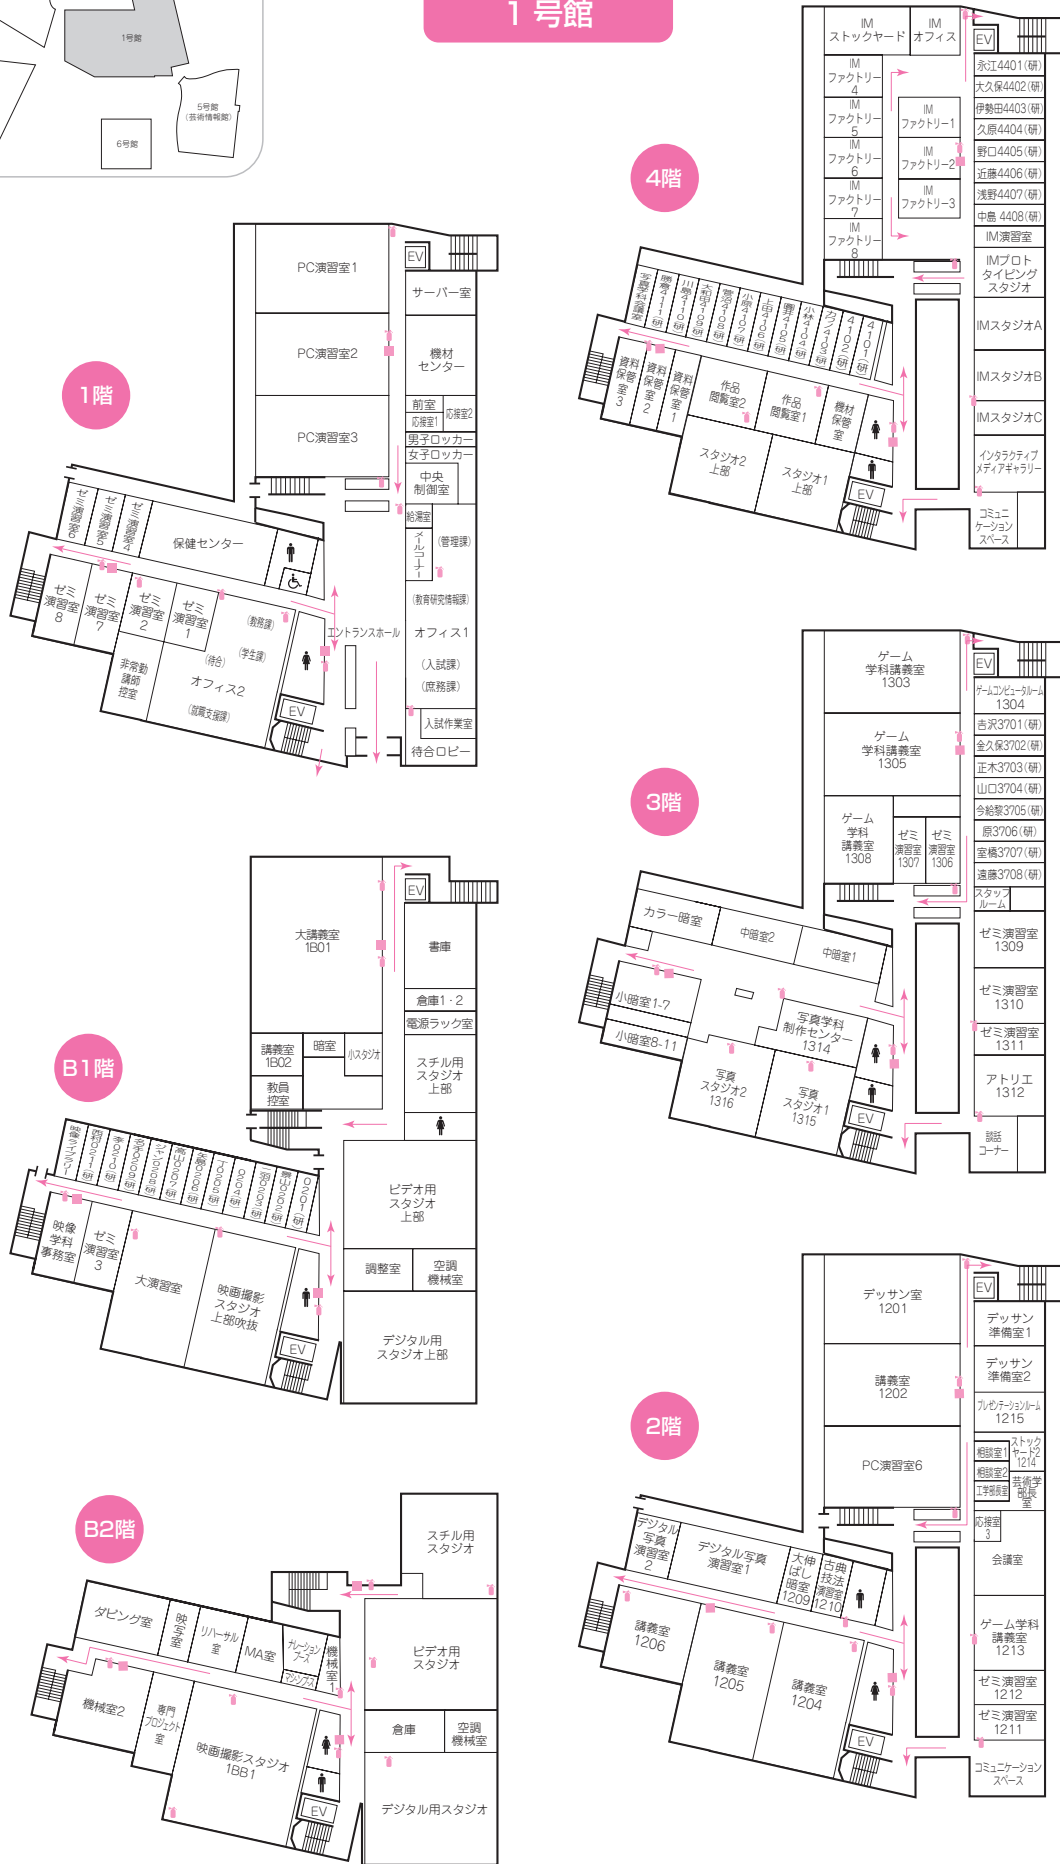

---

- 中野図書館(4号館) 開架書架、書庫、閲覧室、視聴覚コーナー 等

---

- 5号館(芸術情報館) 写大ギャラリー、カメラコレクション、防音多目的室、メインホール5104、講義室(5301~5303)、PC演習室、芸術学研究科博士・修士課程研究室、セミナー室、会議室 等

---

- 6号館 警備員室(AED設置)、ギャラリー6B01、多目的ルーム6B02、講義室(6101~6202)、アクティブラーニングルーム6301、大会議室、会議室、法人事務室、法人会議室、学長室、理事長室、常務理事室 等

---

- クラブハウス(7号館) クラブ部室、写真暗室、学生倉庫、大学倉庫、校友会中野支部、中野祭実行委員会 等

---

- 8号館 学修サポートセンター、相談室 等

1号館

- 🔥 消火器
- 🚒 消火栓・警報機
- 📢 警報機
- ➡ 避難経路
- ★ 避難器具
- 🚫 立入禁止
- 🚬 喫煙所

第9章  
校舎案内

## 2号館

### 5号館(芸術情報館)