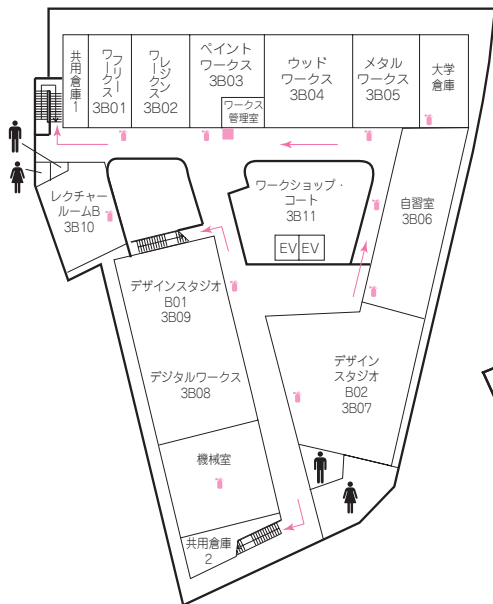

3号館

1階

B1階

4階

5階

3階

2階

- 🔦 消火器
- 消火栓・警報機
- 警報機
- → 避難経路
- ★ 避難器具
- 🚫 立入禁止
- 🚬 喫煙所