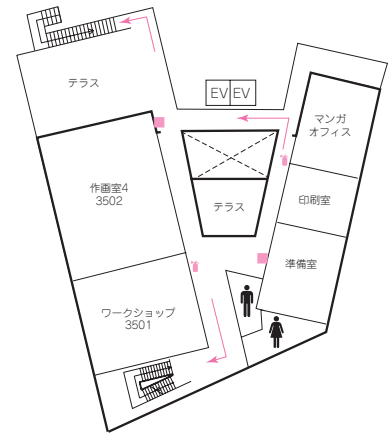

3号館

1階

B1階

4階

5階

3階

2階

- 🔦 消火器
- 消火栓・警報機
- 警報機
- → 避難経路
- ★ 避難器具
- 🚫 立入禁止
- 🚬 喫煙所