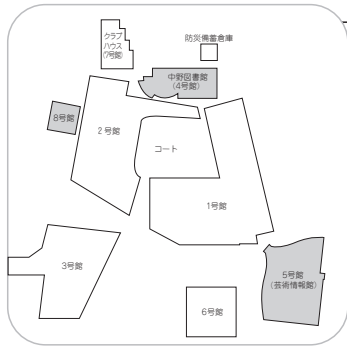

中野図書館(4号館)

5号館(芸術情報館)

8号館

第9章 校舎案内

- 🔥 消火器
- 🚒 消火栓・警報機
- 📢 警報機
- ➡ 避難経路
- ★ 避難器具
- 🚫 立入禁止
- 🚬 喫煙所