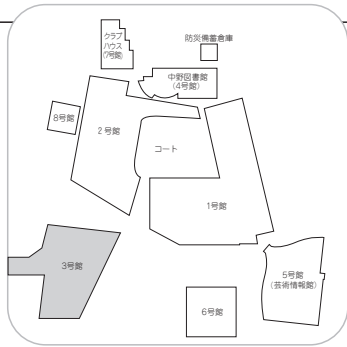

3号館

1階

B1階

4階

5階

3階

2階

- 🔦 消火器
- 消火栓・警報機
- 警報機
- → 避難経路
- ★ 避難器具
- 🚫 立入禁止
- 🚬 喫煙所