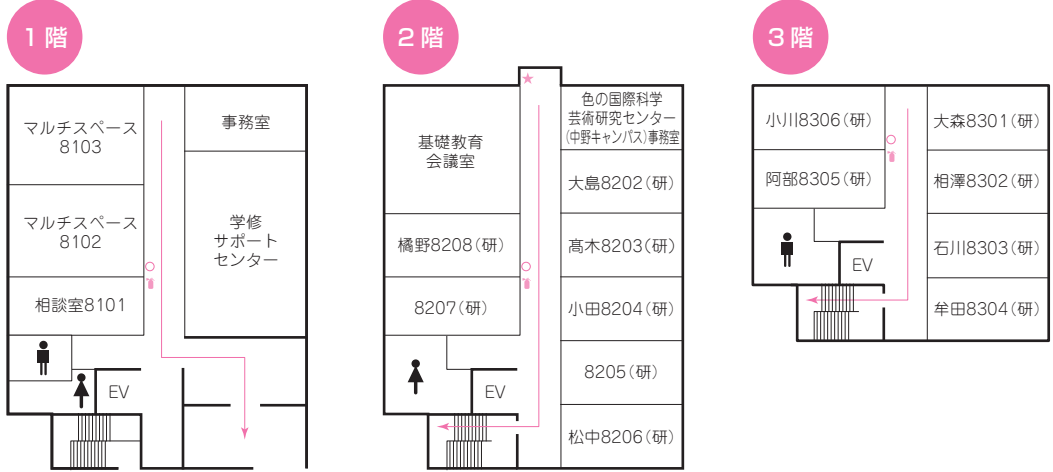

8号館

第9章 校舎案内

- 🔥 消火器
- 🚒 消火栓・警報機
- 📢 警報機
- ➡ 避難経路
- ★ 避難器具
- 🚫 立入禁止
- 🚬 喫煙所