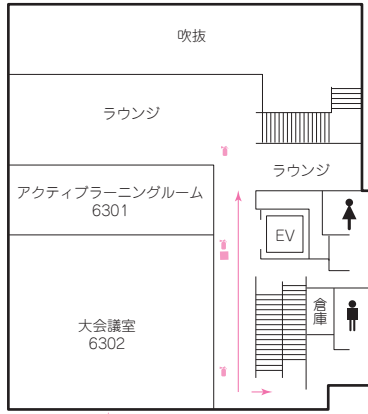

### 5号館(芸術情報館)

### 8号館

### 第9章 校舎案内

- 🔥 消火器
- 🚒 消火栓・警報機
- 📢 警報機
- ➡ 避難経路
- ★ 避難器具
- 🚫 立入禁止
- 🚬 喫煙所

## 6号館

1階

3階

5階

2階

4階

B1階

4階 5階 学生の立入はできません。