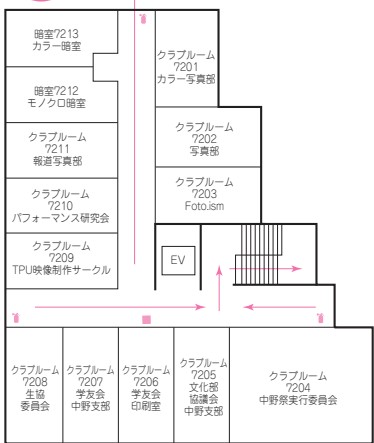

6号館

1階

3階

5階

2階

4階

B1階

4階 5階 学生の立入はできません。

クラブハウス(7号館)

1階

2階

3階

- 🔥 消火器
- 消火栓・警報機
- 警報機
- → 避難経路
- ★ 避難器具
- 🚫 立入禁止
- 🚬 喫煙所

第9章 校舎案内