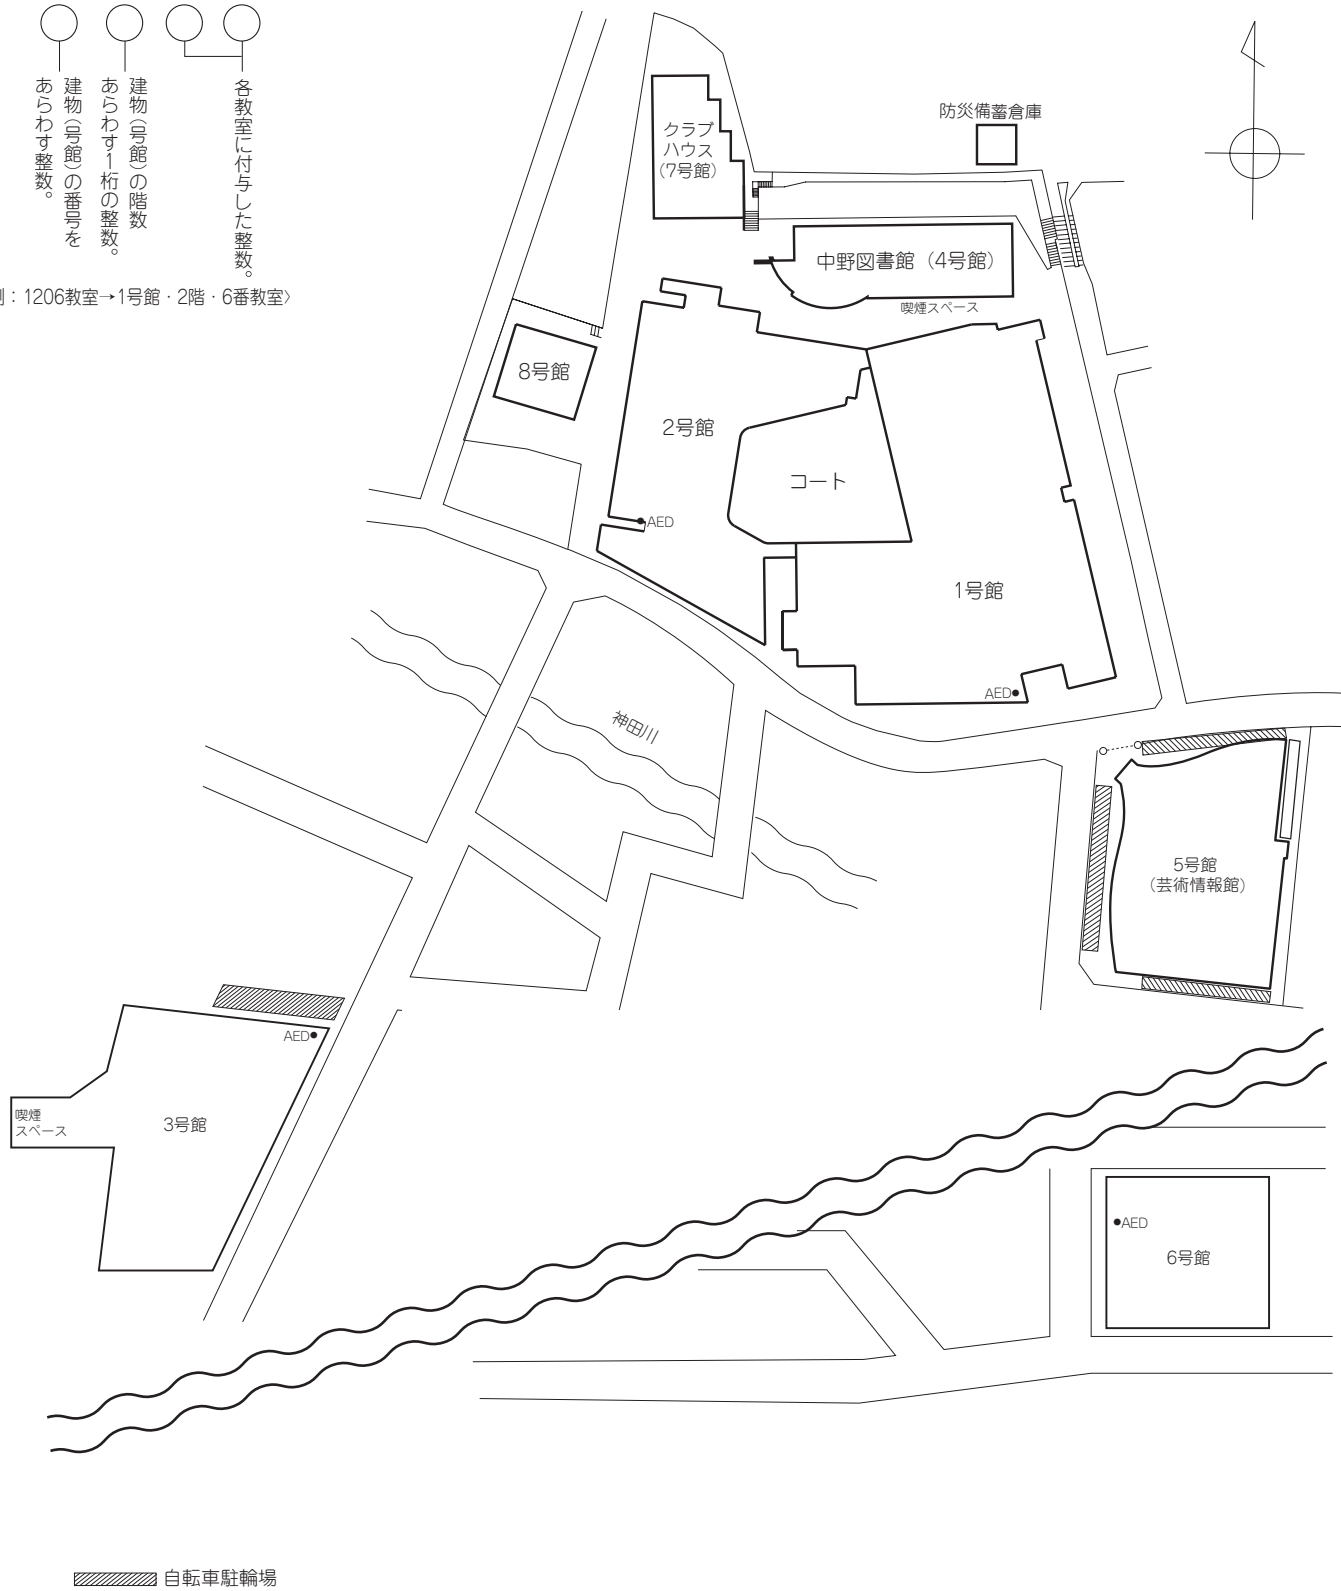

中野キャンパス校舎案内

教室番号

(中野キャンパス=4桁)

〈例：1206教室→1号館・2階・6番教室〉