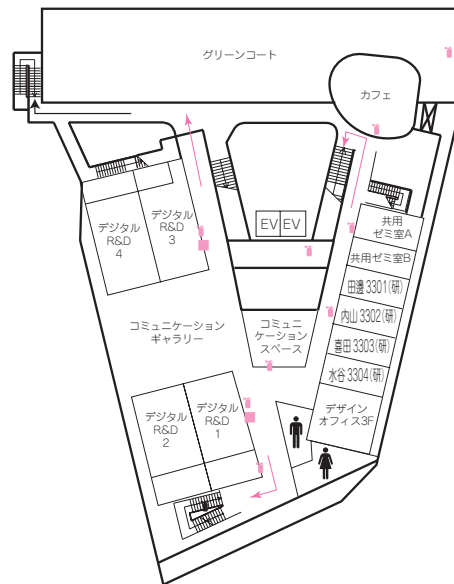

3号館

1階

B1階

4階

5階

3階

2階

- 🔦 消火器
- 消火栓・警報機
- 警報機
- → 避難経路
- ★ 避難器具
- 🚫 立入禁止
- 🚬 喫煙所