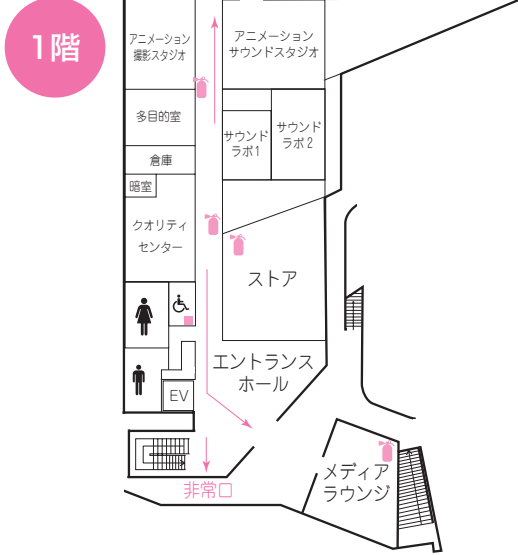

---

- 中野図書館(4号館) 開架書架、書庫、閲覧室、視聴覚コーナー 等

---

- 5号館(芸術情報館) 写大ギャラリー、カメラコレクション、防音多目的室、メインホール5104、講義室(5301~5303)、PC演習室、芸術学研究科博士・修士課程研究室、セミナー室、会議室 等

---

- 6号館 警備員室(AED設置)、ギャラリー6B01、多目的ルーム6B02、講義室(6101~6202)、アクティブラーニングルーム6301、大会議室、会議室、法人事務室、法人会議室、学長室、理事長室、常務理事室 等

---

- クラブハウス(7号館) クラブ部室、写真暗室、学生倉庫、大学倉庫、校友会中野支部、中野祭実行委員会 等

---

- 8号館 学修サポートセンター、相談室 等

1号館

- 🔥 消火器
- 🚒 消火栓・警報機
- 📢 警報機
- ➡ 避難経路
- ★ 避難器具
- 🚫 立入禁止
- 🚬 喫煙所

第9章  
校舎案内

## 2号館