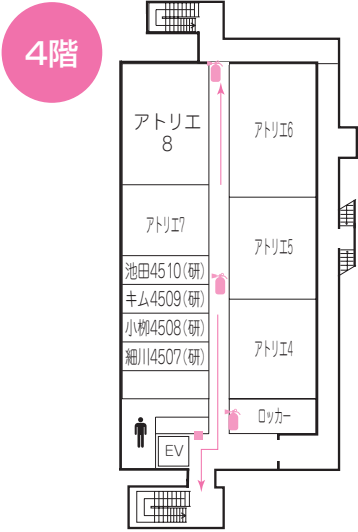

---

- 中野図書館(4号館) 開架書架、書庫、閲覧室、視聴覚コーナー 等

---

- 5号館(芸術情報館) 写大ギャラリー、カメラコレクション、防音多目的室、メインホール5104、講義室(5301~5303)、PC演習室、芸術学研究科博士・修士課程研究室、セミナー室、会議室 等

---

- 6号館 警備員室(AED設置)、ギャラリー6B01、多目的ルーム6B02、講義室(6101~6202)、アクティブラーニングルーム6301、大会議室、会議室、法人事務室、法人会議室、学長室、理事長室、常務理事室 等

---

- クラブハウス(7号館) クラブ部室、写真暗室、学生倉庫、大学倉庫、校友会中野支部、中野祭実行委員会 等

---

- 8号館 学修サポートセンター、相談室 等

1号館

- 🔥 消火器
- 🚒 消火栓・警報機
- 📢 警報機
- ➡ 避難経路
- ★ 避難器具
- 🚫 立入禁止
- 🚬 喫煙所

第9章  
校舎案内

## 2号館