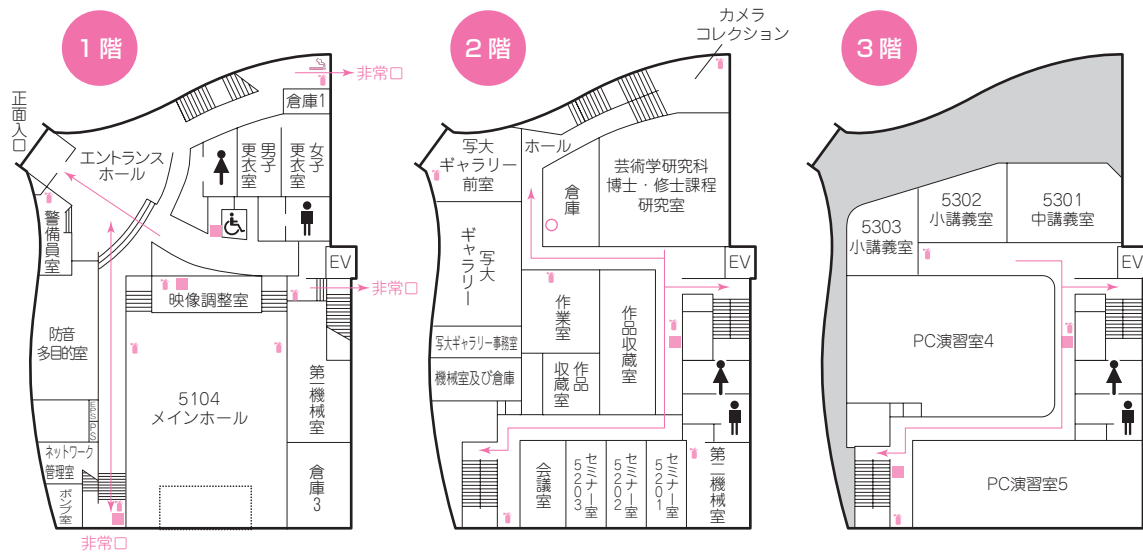

---

- クラブハウス(7号館) クラブ部室、写真暗室、学生倉庫、大学倉庫、校友会中野支部、中野祭実行委員会 等

---

- 8号館 学修サポートセンター、相談室 等

1号館

- 🔥 消火器
- 🚒 消火栓・警報機
- 📢 警報機
- ➡ 避難経路
- ★ 避難器具
- 🚫 立入禁止
- 🚬 喫煙所

第9章  
校舎案内

## 2号館

2階

- 🔦 消火器
- 消火栓・警報機
- 警報機
- 避難経路
- ★ 避難器具
- 🚫 立入禁止
- 🚬 喫煙所

### 5号館(芸術情報館)