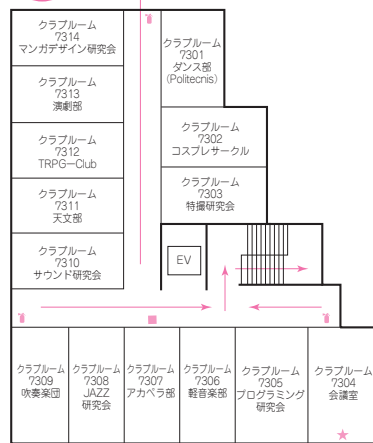

## 6号館

1階

3階

5階

2階

4階

B1階

4階 5階 学生の立入はできません。

## クラブハウス(7号館)

1階

2階

3階

- 🔥 消火器
- 消火栓・警報機
- 警報機
- 避難経路
- ★ 避難器具
- 🚫 立入禁止
- 🚬 喫煙所

第9章 校舎案内