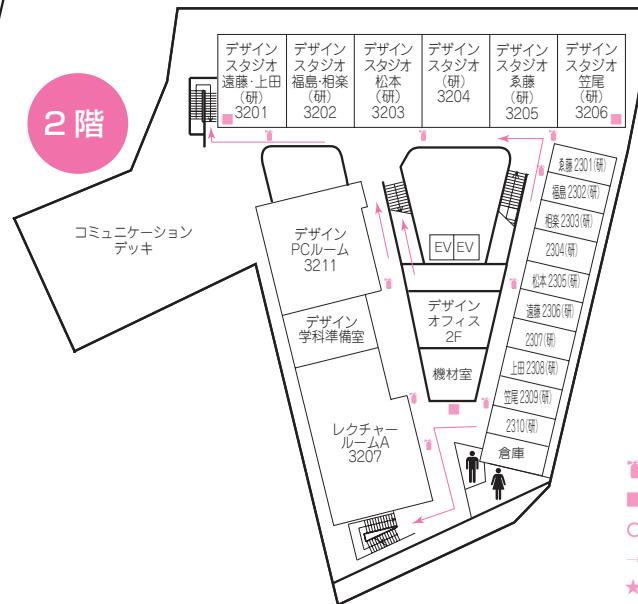

2階

- 🔦 消火器
- 消火栓・警報機
- 警報機
- → 避難経路
- ★ 避難器具
- 🚫 立入禁止
- 🚬 喫煙所