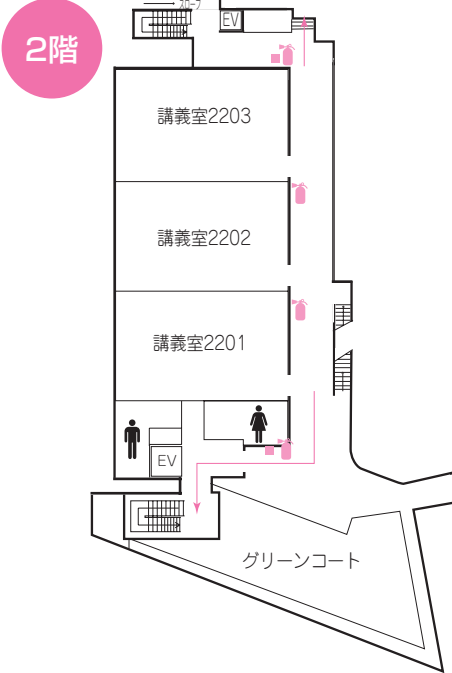

---

- 中野図書館(4号館) 開架書架、書庫、閲覧室、視聴覚コーナー 等

---

- 5号館(芸術情報館) 写大ギャラリー、カメラコレクション、防音多目的室、メインホール5104、講義室(5301~5303)、PC演習室、芸術学研究科博士・修士課程研究室、セミナー室、会議室 等

---

- 6号館 警備員室(AED設置)、ギャラリー6B01、多目的ルーム6B02、講義室(6101~6202)、アクティブラーニングルーム6301、大会議室、会議室、法人事務室、法人会議室、学長室、理事長室、常務理事室 等

---

- クラブハウス(7号館) クラブ部室、写真暗室、学生倉庫、大学倉庫、校友会中野支部、中野祭実行委員会 等

---

- 8号館 学修サポートセンター、相談室 等

1号館

- 🔥 消火器
- 🚒 消火栓・警報機
- 📢 警報機
- ➡ 避難経路
- ★ 避難器具
- 🚫 立入禁止
- 🚬 喫煙所

第9章  
校舎案内

## 2号館