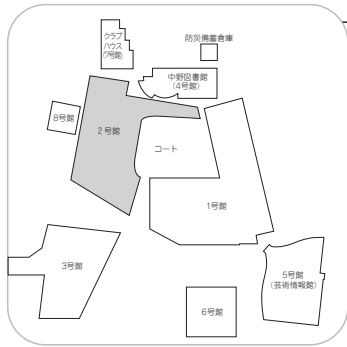

---

- 中野図書館(4号館) 開架書架、書庫、閲覧室、視聴覚コーナー 等

---

- 5号館(芸術情報館) 写大ギャラリー、カメラコレクション、防音多目的室、メインホール5104、講義室(5301~5303)、PC演習室、芸術学研究科博士・修士課程研究室、セミナー室、会議室 等

---

- 6号館 警備員室(AED設置)、ギャラリー6B01、多目的ルーム6B02、講義室(6101~6202)、アクティブラーニングルーム6301、大会議室、会議室、法人事務室、法人会議室、学長室、理事長室、常務理事室 等

---

- クラブハウス(7号館) クラブ部室、写真暗室、学生倉庫、大学倉庫、校友会中野支部、中野祭実行委員会 等

---

- 8号館 学修サポートセンター、相談室 等

1号館

- 🔥 消火器
- 🚒 消火栓・警報機
- 📢 警報機
- ➡ 避難経路
- ★ 避難器具
- 🚫 立入禁止
- 🚬 喫煙所

第9章  
校舎案内

## 2号館