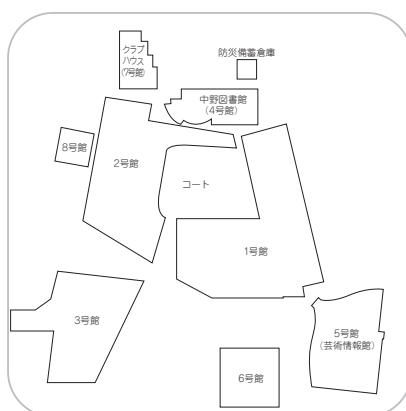

### 広域避難場所

広域避難場所	住所(町目)
国立武蔵白鷺一帯	高宮 5, 6 上野宮 1, 2, 3, 4, 5
公社麻生住宅一帯	白鷺 2, 3 高宮 4
白鷺一丁目地区	高宮 2, 3 白鷺 大塚町 3, 4, 5 高宮 1, 2, 3
平和の森公園一帯	高宮 3, 4, 5 高宮 3 野方 2, 3, 5 大塚町 1, 2 高宮 1
中野区役所一帯	中央 3, 4, 5 野方 1, 2, 3, 4, 5 新井 1, 2
コージャハイム中野弥生町・立正佼成会大聖堂一帯	南台 3, 4, 5 弥生町 6 東京大学附属中等教育学校一帯
東京大学附属中等教育学校一帯	南台 1, 2 弥生町 3
江古田の森公園一帯	沼袋 1, 2, 4 江古田 1, 2, 3 江古田 2, 3, 4 丸山 1, 2 野方 4, 6
野方公園一帯	野方 3 野方 5 上野宮 1, 2, 3, 4, 5 新井 5 高宮 1, 2 江古田 1
本五ふれあい公園一帯	高宮 2, 4, 5 本町 4, 5, 6
百人町三丁目地区(新宿区)	中央 1, 2 新井 1, 2 本町 1, 2, 3 高宮 4, 5, 6
新宿中央公園・高層ビル群一帯(新宿区)	中央 1, 2 新井 1, 2 本町 1, 2, 3 高宮 4, 5

# 中野キャンパス校舎案内

## 教室番号

(中野キャンパス=4桁)

〈例：1206教室→1号館・2階・6番教室〉

- 1号館 警備員室(AED設置)、事務室、応接室、相談室、非常勤講師控室、会議室、PC演習室、講義室(1B01、1202、1204~1206)、掲示板、機材センター、保健センター、スチル用スタジオ、ビデオ用スタジオ、デジタル用スタジオ、デッサン室 等  
 <写真学科>  
 写真学科制作センター、暗室、写真スタジオ、デジタル写真演習室 等  
 <映像学科>  
 映像撮影スタジオ、MA室、リハーサル室、映写室、ダビング室、専門プロジェクト室、大演習室、ゼミ演習室 等  
 <インタラクティブメディア学科>  
 IMオフィス、IMファクトリー、IMスタジオ、インタラクティブメディアギャラリー、IM演習室、IMプロトタイプングスタジオ、プレゼンテーションルーム 等  
 <ゲーム学科>  
 ゲームコンピュータールーム、ゲーム学科講義室、アトリエ、スタッフルーム、ゼミ演習室 等