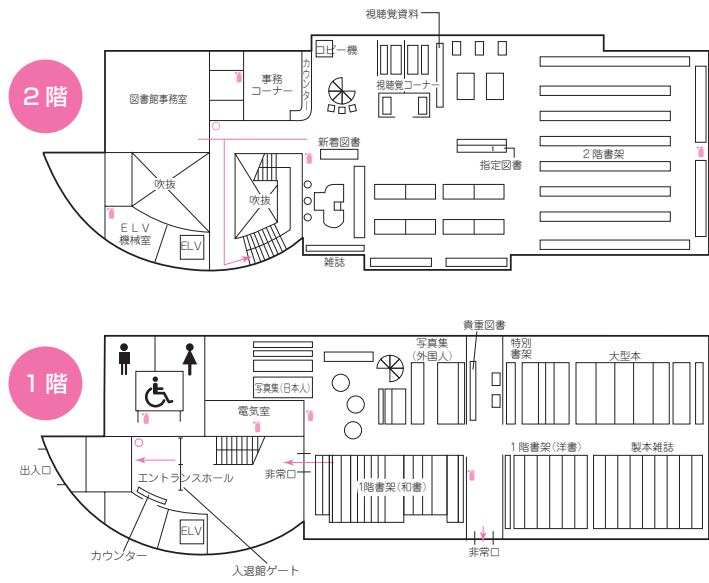

中野図書館(4号館)