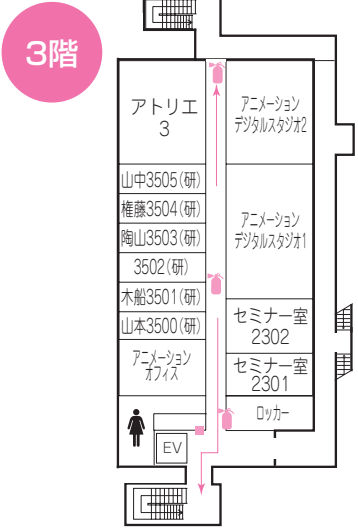

---

- 中野図書館(4号館) 開架書架、書庫、閲覧室、視聴覚コーナー 等

---

- 5号館(芸術情報館) 写大ギャラリー、カメラコレクション、防音多目的室、メインホール5104、講義室(5301~5303)、PC演習室、芸術学研究科博士・修士課程研究室、セミナー室、会議室 等

---

- 6号館 警備員室(AED設置)、ギャラリー6B01、多目的ルーム6B02、講義室(6101~6202)、アクティブラーニングルーム6301、大会議室、会議室、法人事務室、法人会議室、学長室、理事長室、常務理事室 等

---

- クラブハウス(7号館) クラブ部室、写真暗室、学生倉庫、大学倉庫、校友会中野支部、中野祭実行委員会 等

---

- 8号館 学修サポートセンター、相談室 等

1号館

- 🔥 消火器
- 🚒 消火栓・警報機
- 📢 警報機
- ➡ 避難経路
- ★ 避難器具
- 🚫 立入禁止
- 🚬 喫煙所

第9章  
校舎案内

## 2号館